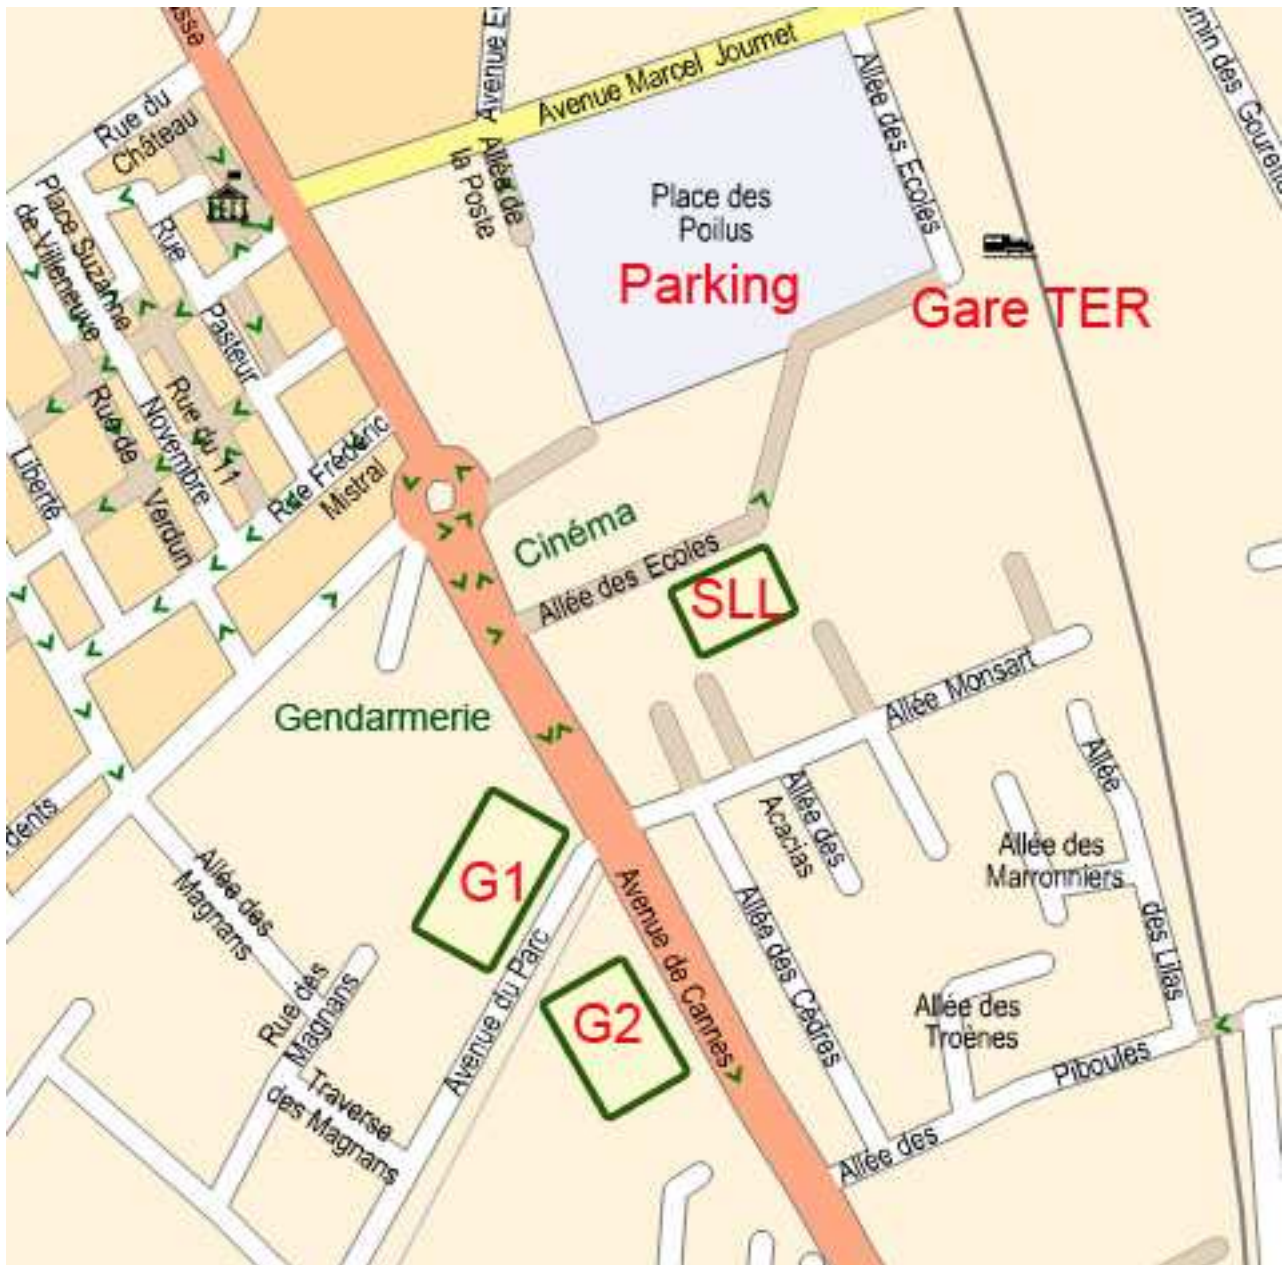

## Plan détaillé avec salles, Parking et Gare

**G1** : Gymnase Municipal

**G2** : Gymnase du Collège La Chênaie

**SLL** : Salle Léo Lagrange (Repas et soirée dansante le samedi soir)

**Parking** : accès par l'avenue Marcel Jourmet

**Gare TER** : Ligne Cannes – Grasse et Nice – Grasse