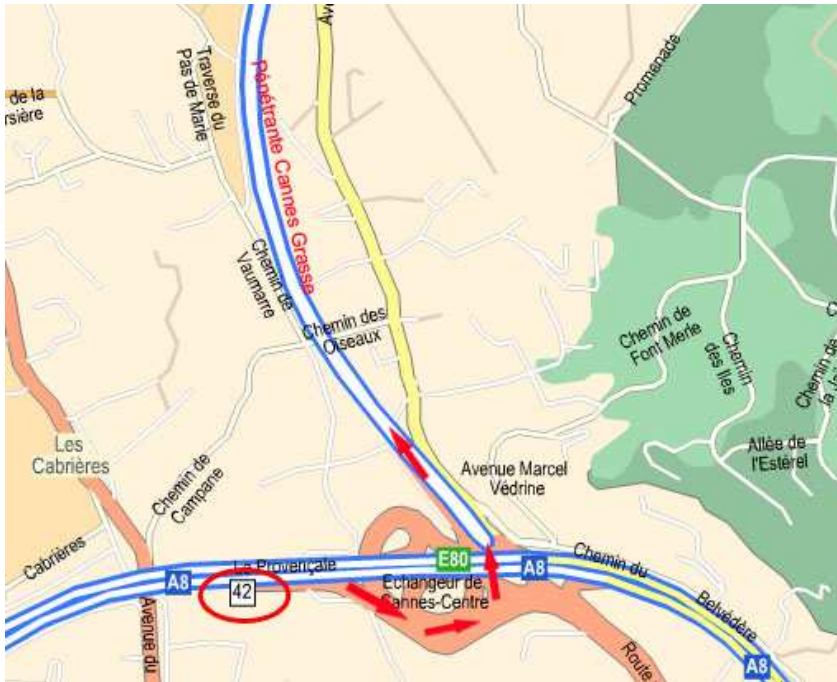

Accès par la route

Arrivée par l'Autoroute A8

Prendre la sortie Sortie 42
« Mougins »

Au rond point, prendre la
sortie vers la D6185
Direction Grasse – Mouans-
Sartoux

Vous êtes sur la pénétrante
Cannes Grasse

Vous roulez environ 3,5 km, puis

**Sur la pénétrante Cannes
Grasse,**

Prendre la sortie Mouans-
Sartoux

Au rond-point surplombant la
pénétrante, prendre la
première sortie.

Au rond point suivant (50 m)
continuer tout droit.

Arrivé devant le restaurant
Mac Donald, prendre à
gauche l'avenue de Cannes.

Les salles sont à 200 m sur votre gauche.