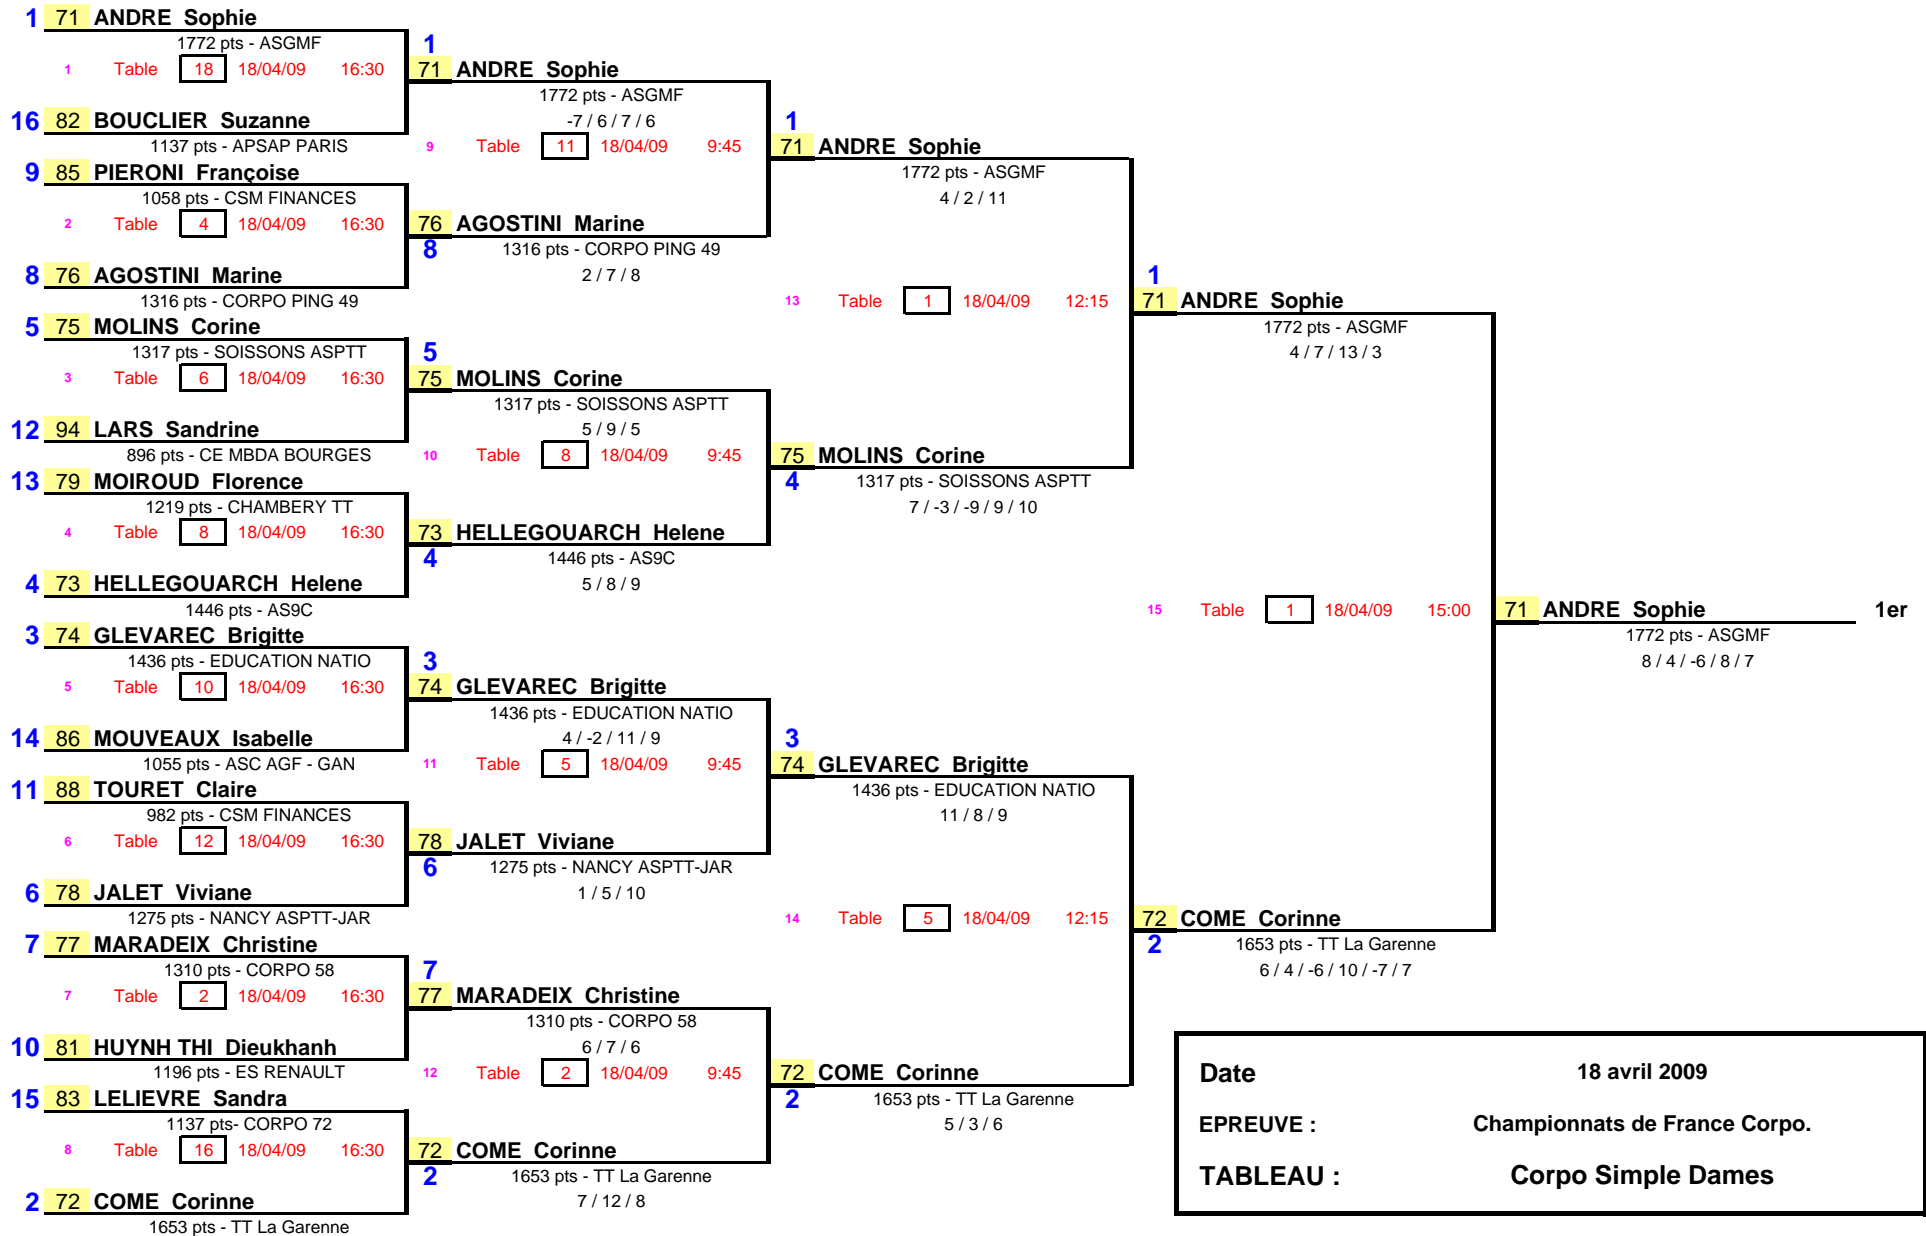

1/8 de Finale

1/4 de Finale

1/2 Finale

Finale

Date

18 avril 2009

EPREUVE :

Championnats de France Corpo.

TABLEAU :

Corpo Simple Dames