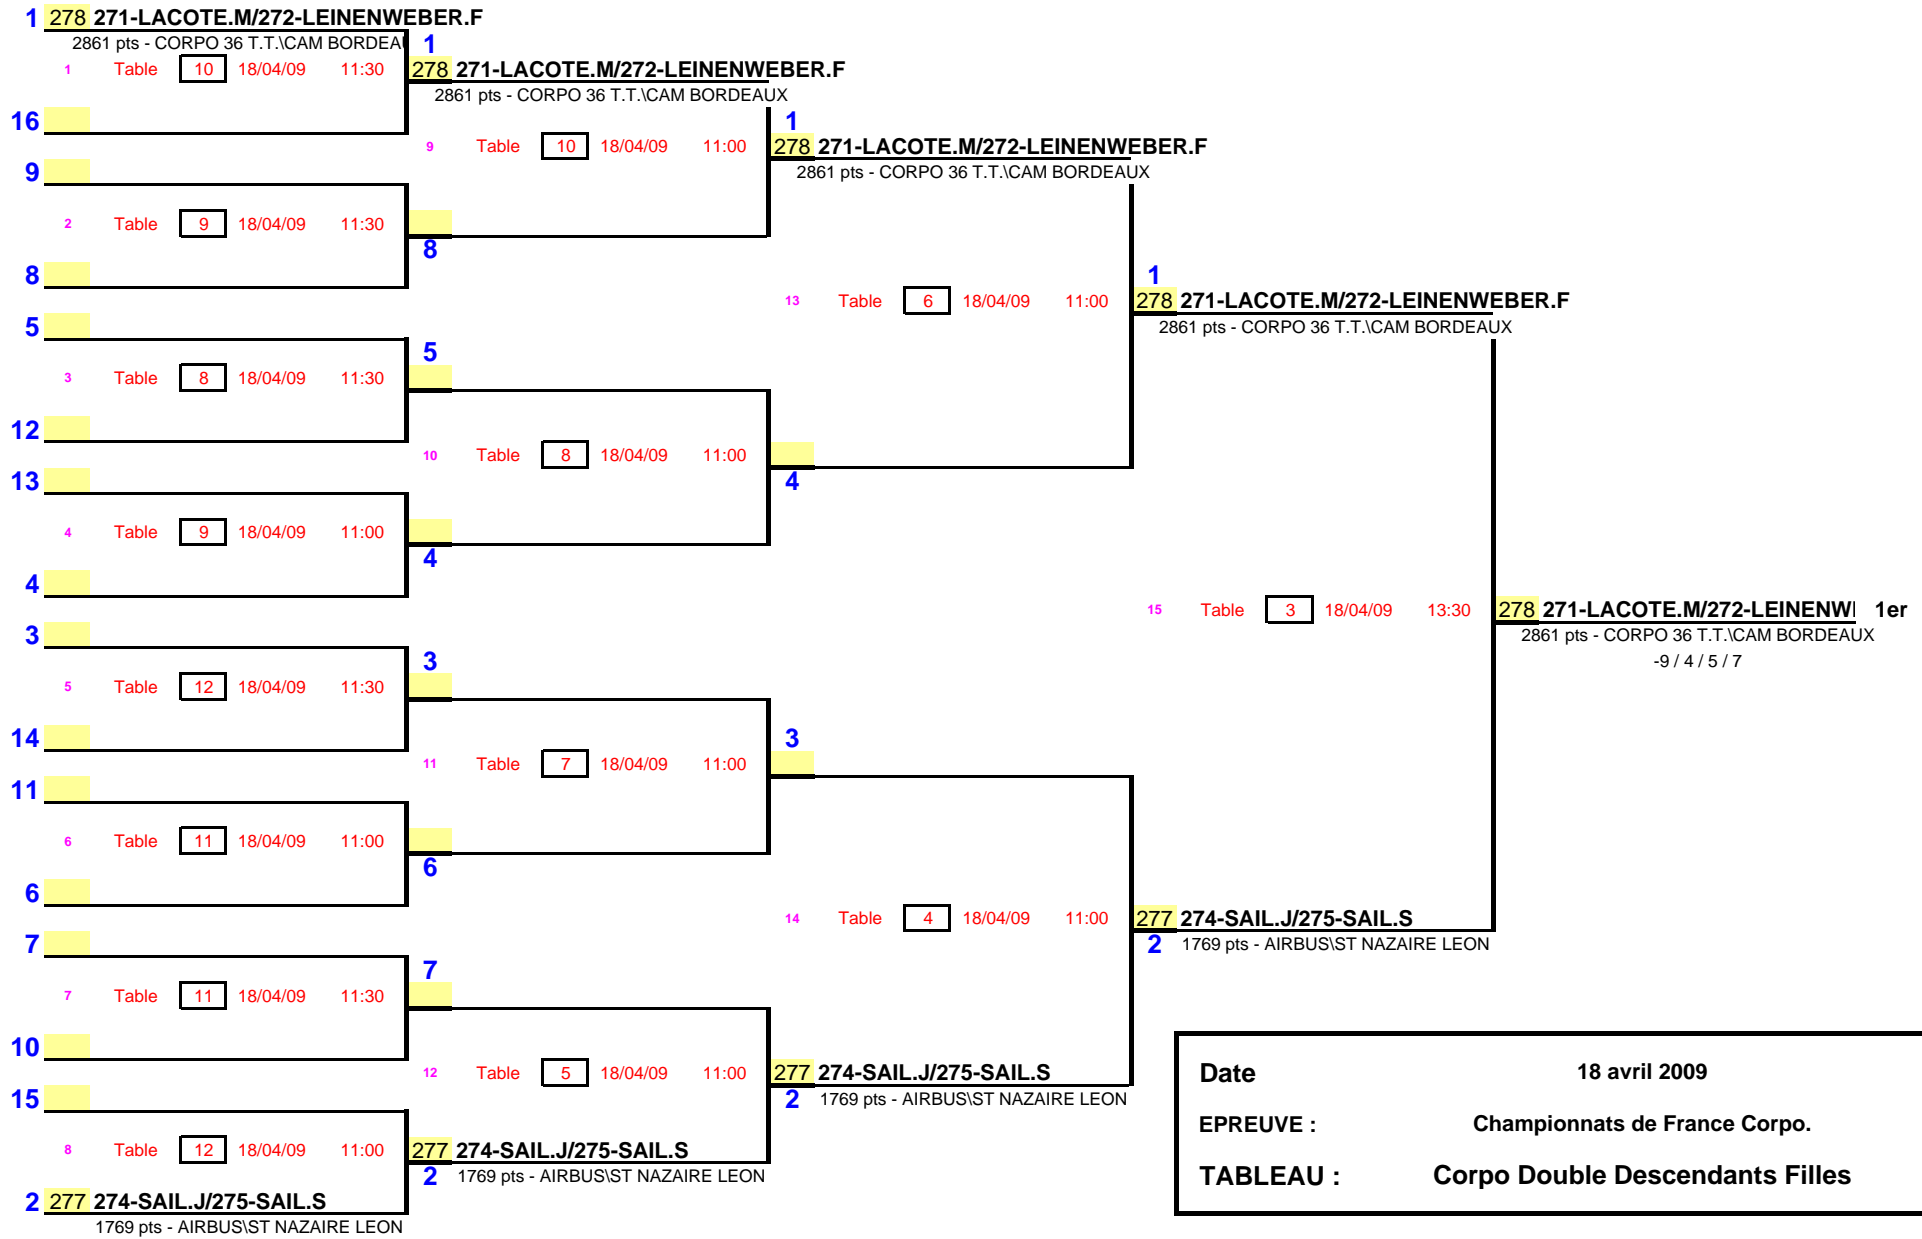

1/8 de Finale
1/4 de Finale
1/2 Finale
Finale

Date	18 avril 2009
EPREUVE :	Championnats de France Corpo.
TABLEAU :	Corpo Double Descendants Filles